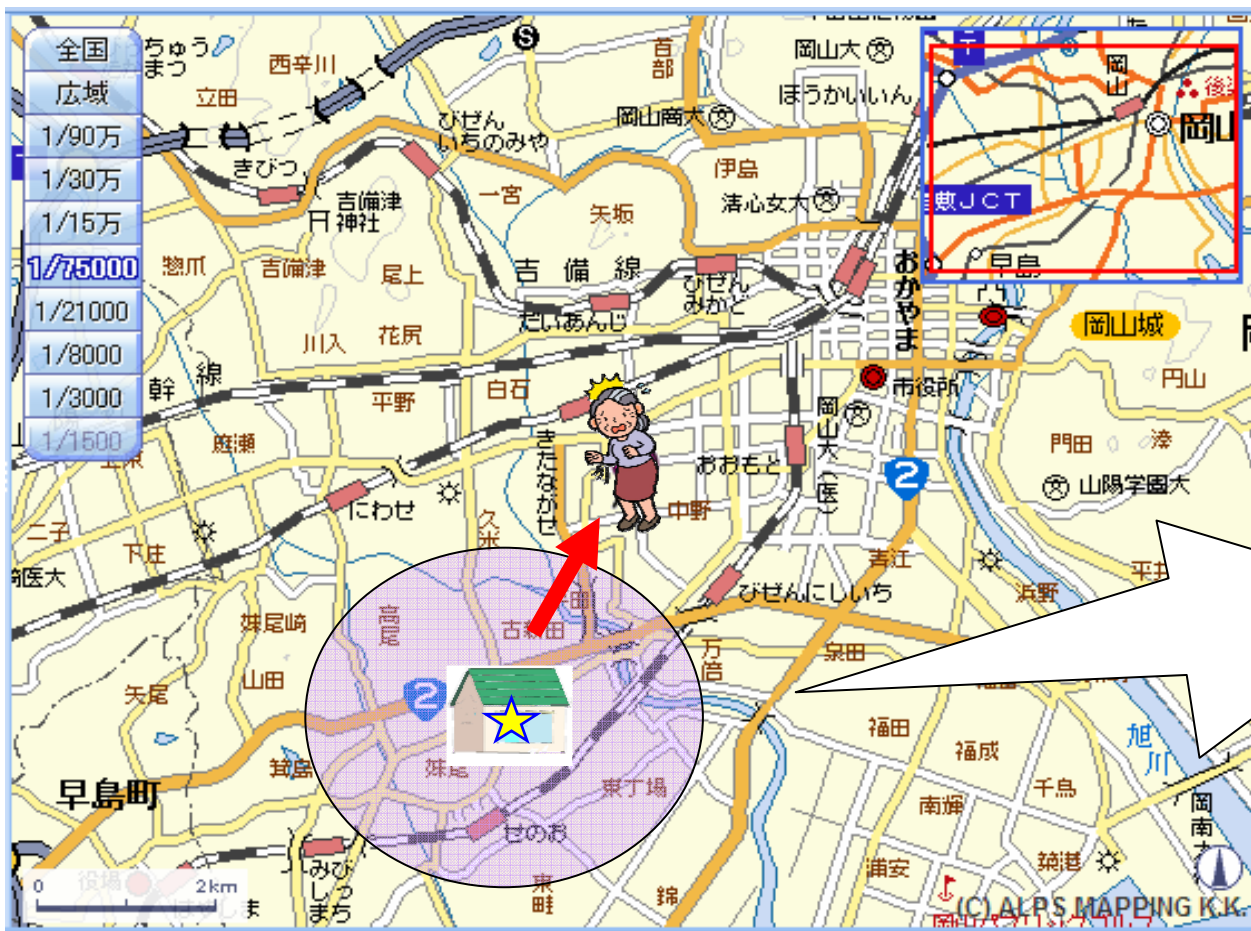

# エリア監視利用例：徘徊する高齢者

- ・エリアへの進入、離脱を指定アドレスへメールでお知らせ。
- ・出先での勝手な行動の防止に役立ちます。
- ・エリアは半径100m、500m、1kmの設定が可能です。

自宅から半径100mに出ました。

家族にメールがくるので、すぐに迎えに行けます。もちろん、現在の居場所を相手位置検索により確認できます。