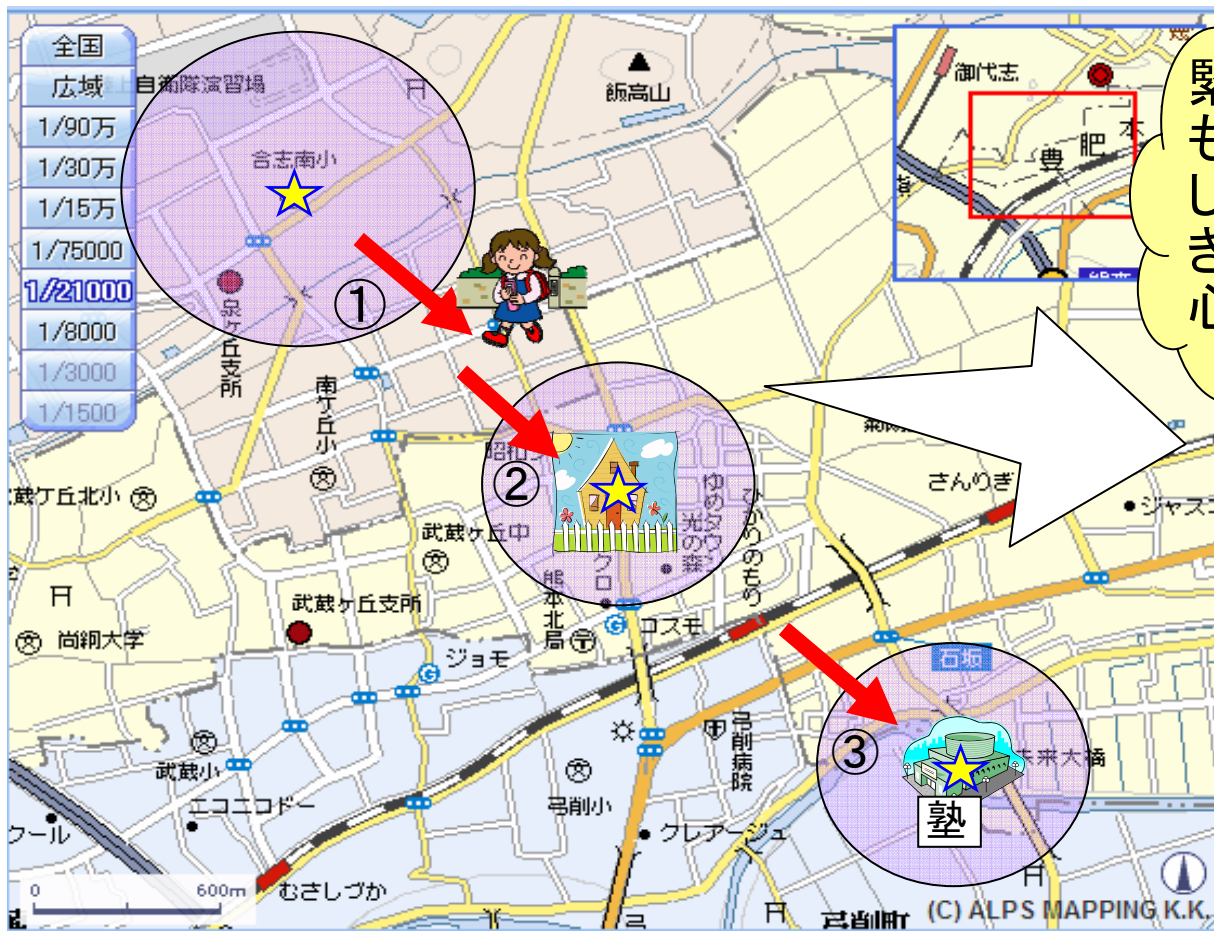

エリア監視利用例：子供

(例：学校の下校時)

- ・エリアへの進入、離脱を指定アドレスへメールでお知らせ。
- ・確認時間、曜日を自由に設定できます。
- ・確認間隔は、5分～15分で設定できます。

① 15:30
学校を
出ました。

② 16:00
家に着き
ました。

③ 16:50
塾に入り
ました。

緊急通報
もできる
し、共働
きでも安
心ね。