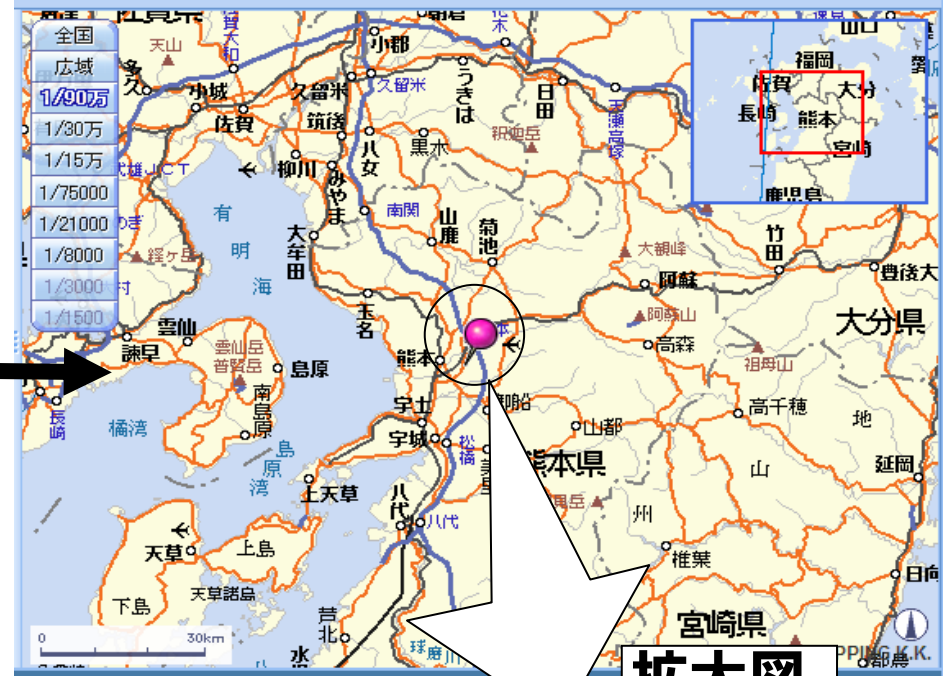

# きゅうピット プラス利用例：路線バス

ひとつのグループで100台まで一斉検索可能

＜地図は、10段階で表示＞  
全国から1500分の1まで

拡大図

- ・日本中FOMAエリアの範囲なら検索可能
- ・地図表示により道案内も可能
- ・急な事故等でも緊急通報可能