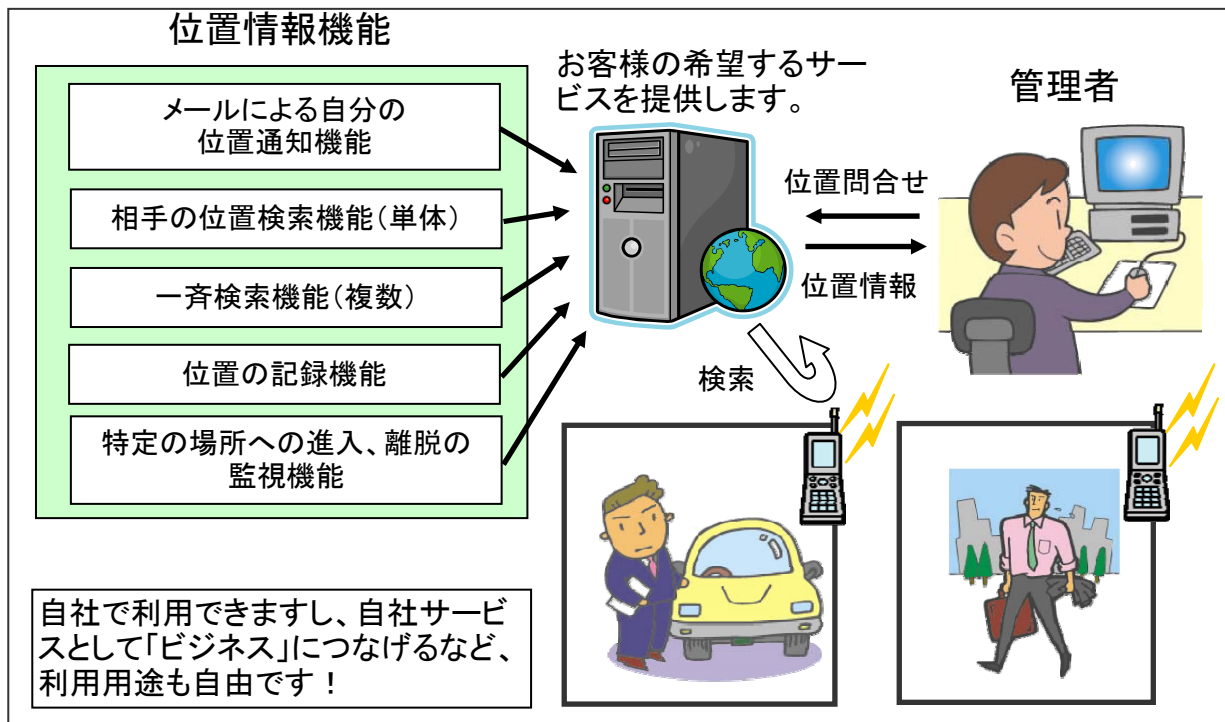

#### GPナビシステム

〈製品概要〉

この「パッケージ・ソフト」は、C&Cクリエイトで運営しております「きゅうビット」のような「緊急通知サービス」を含む、様々な位置情報活用システムを自社で運営できます。本システムを導入されることで「顧客会員からの位置通知」機能や「社員・車両の位置検索」機能などがご利用頂けます。

## ■ どんなシステムなの？

位置情報機能のシステムをゼロから構築すると数千万円かかります。本パッケージ・ソフトを導入することでゼロから構築するよりも安く、しかも短期間で導入ができます。手軽に「自社コンテンツ・サービス」として運営が可能です。

### 〈システムイメージ図〉