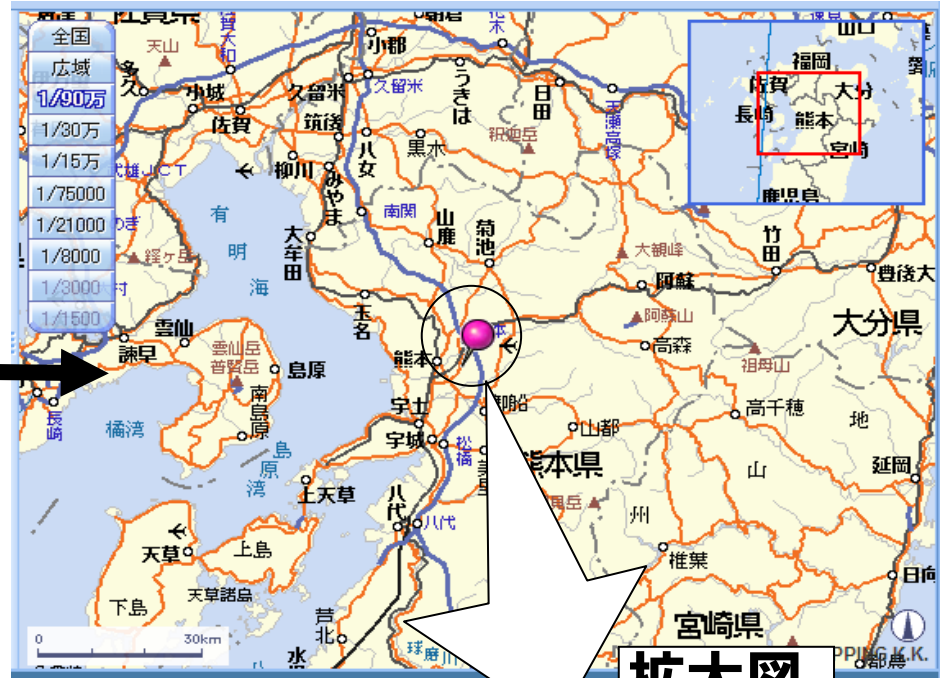

きゅうピット プラス利用例：メール便向け

ひとつのグループで100台まで一斉検索可能

＜地図は、10段階で表示＞
全国から1500分の1まで

拡大図

- ・日本中FOMAエリアの範囲なら検索可能
- ・地図表示により道案内も可能
- ・急な事故等でも緊急通報可能