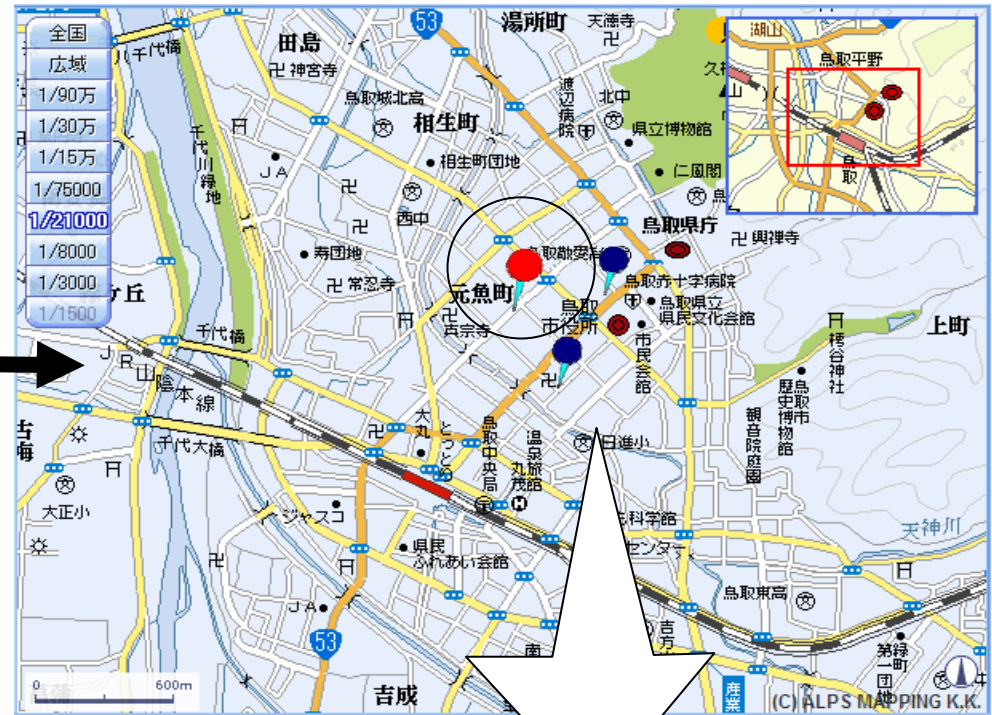

# きゅうピット プラス利用例：宅配ピザのバイク便

ひとつのグループで100台まで一斉検索可能

＜地図は、10段階で表示＞  
全国から1500分の1まで

- ・日本中FOMAエリアの範囲なら検索可能
- ・地図表示により道案内も可能
- ・急な事故等でも緊急通報可能