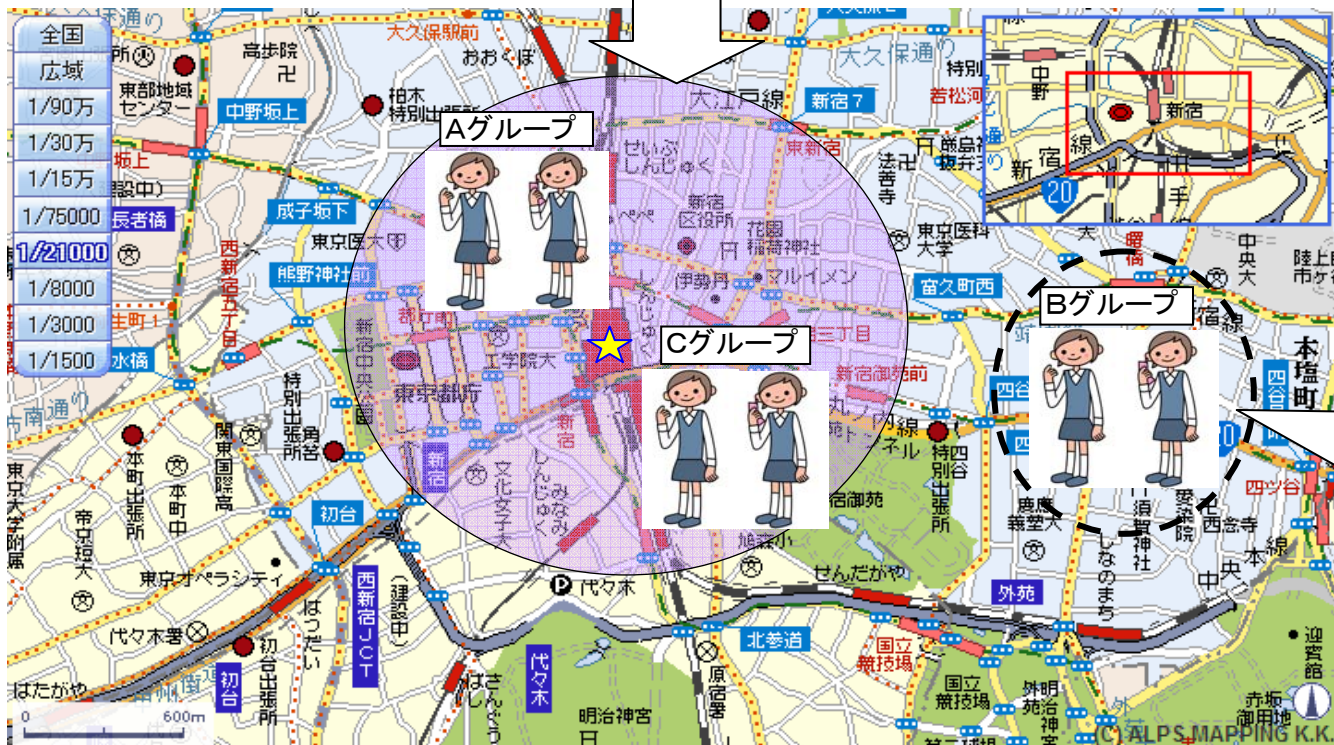

エリア監視利用例：修学旅行生

Aグループ

Bグループ

Cグループ

- ・エリアへの進入、離脱を指定アドレスへメールでお知らせ
- ・個別に位置検索も可能です

Bグループがエリアを出ました。